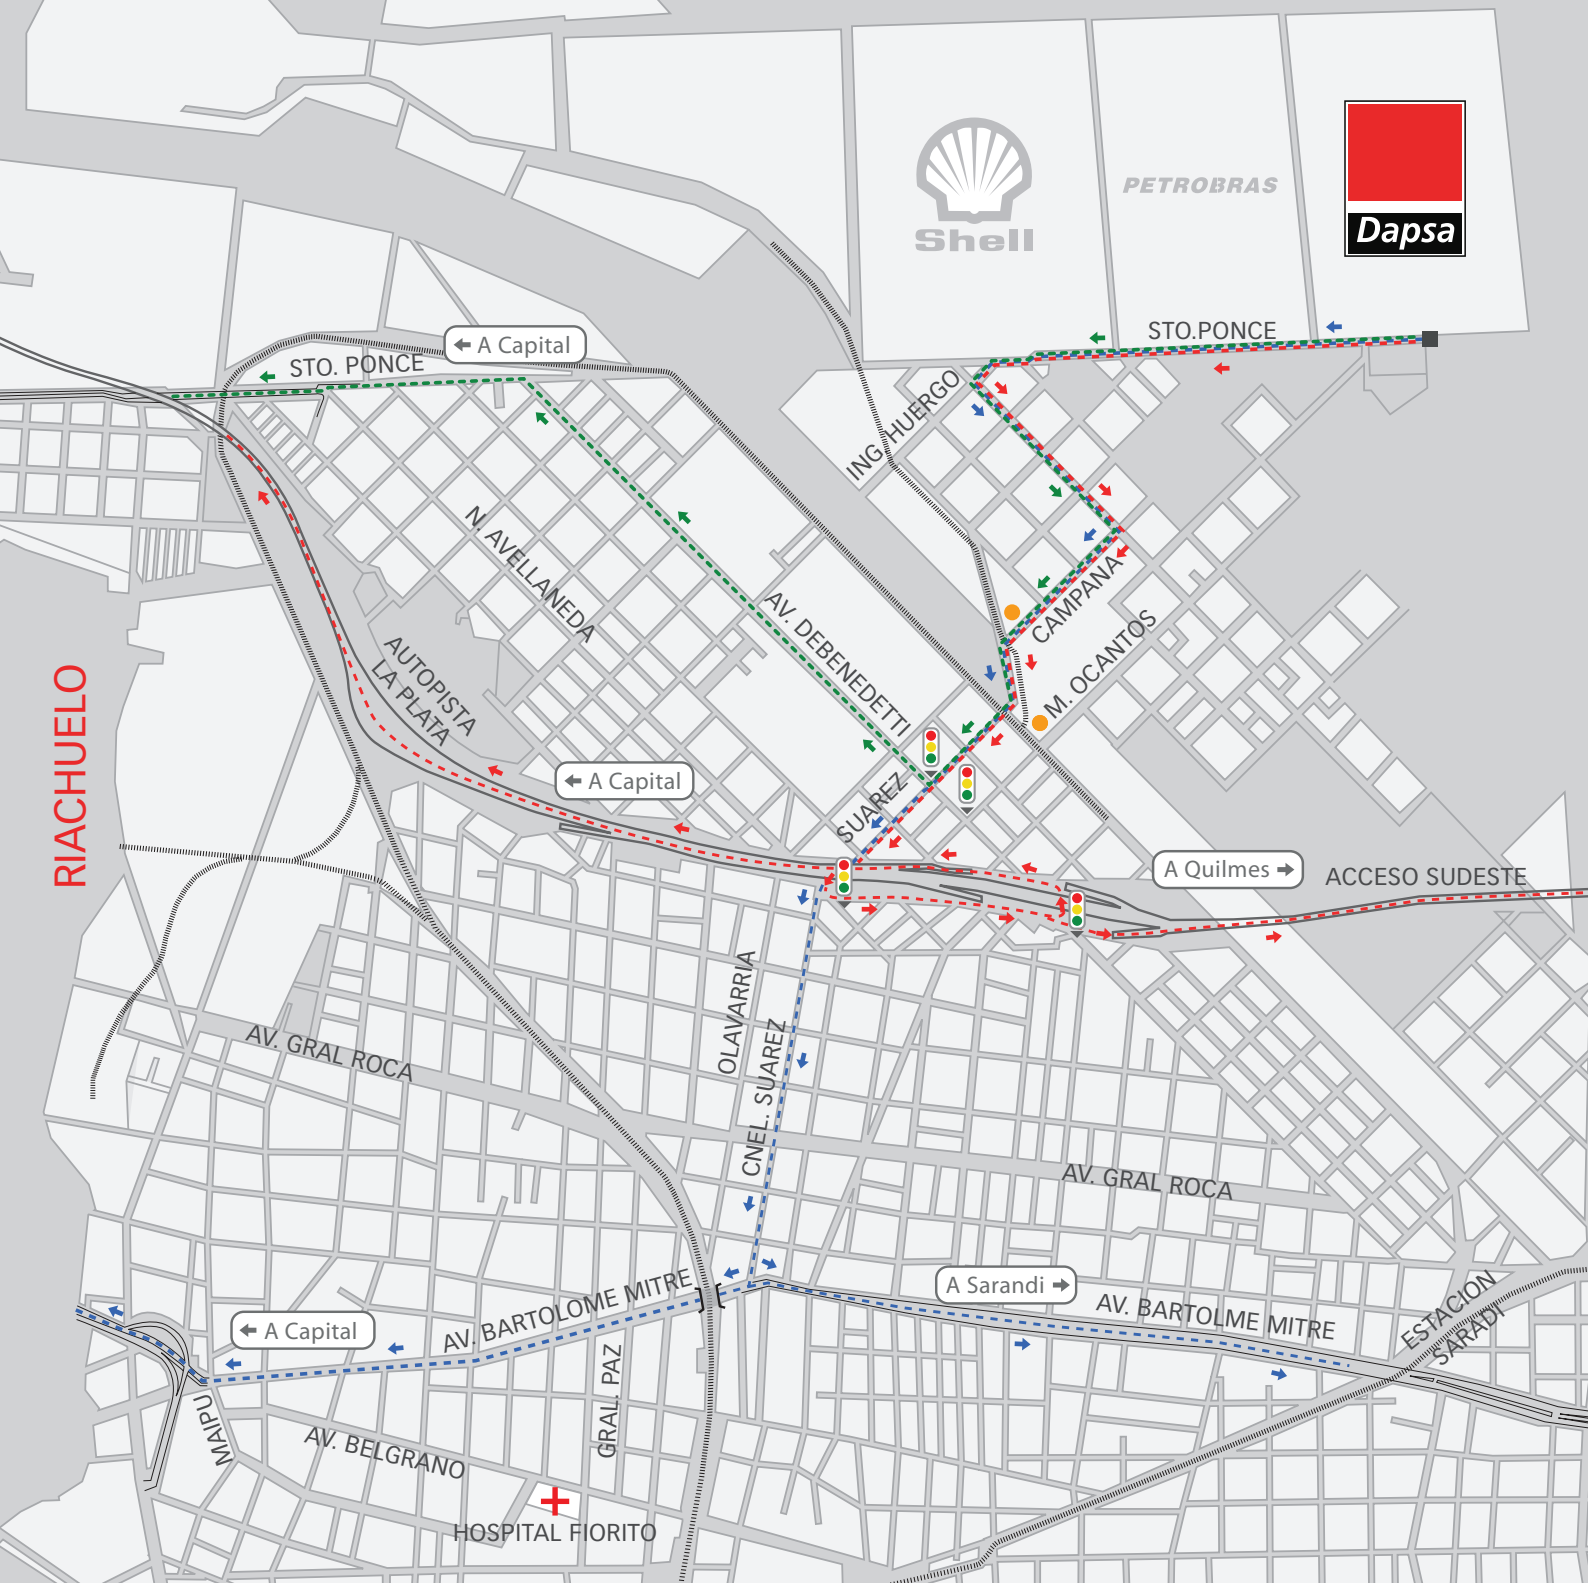

# RIO DE LA PLATA

RIACHUELO

SALIDAS

Por el Puente de la Boca (Nic. Avellaneda)

Por Autopista La Plata ó Acceso Sudeste

Por el Puente de Avellaneda (Pueyrredón)

Puesto de Prefectura