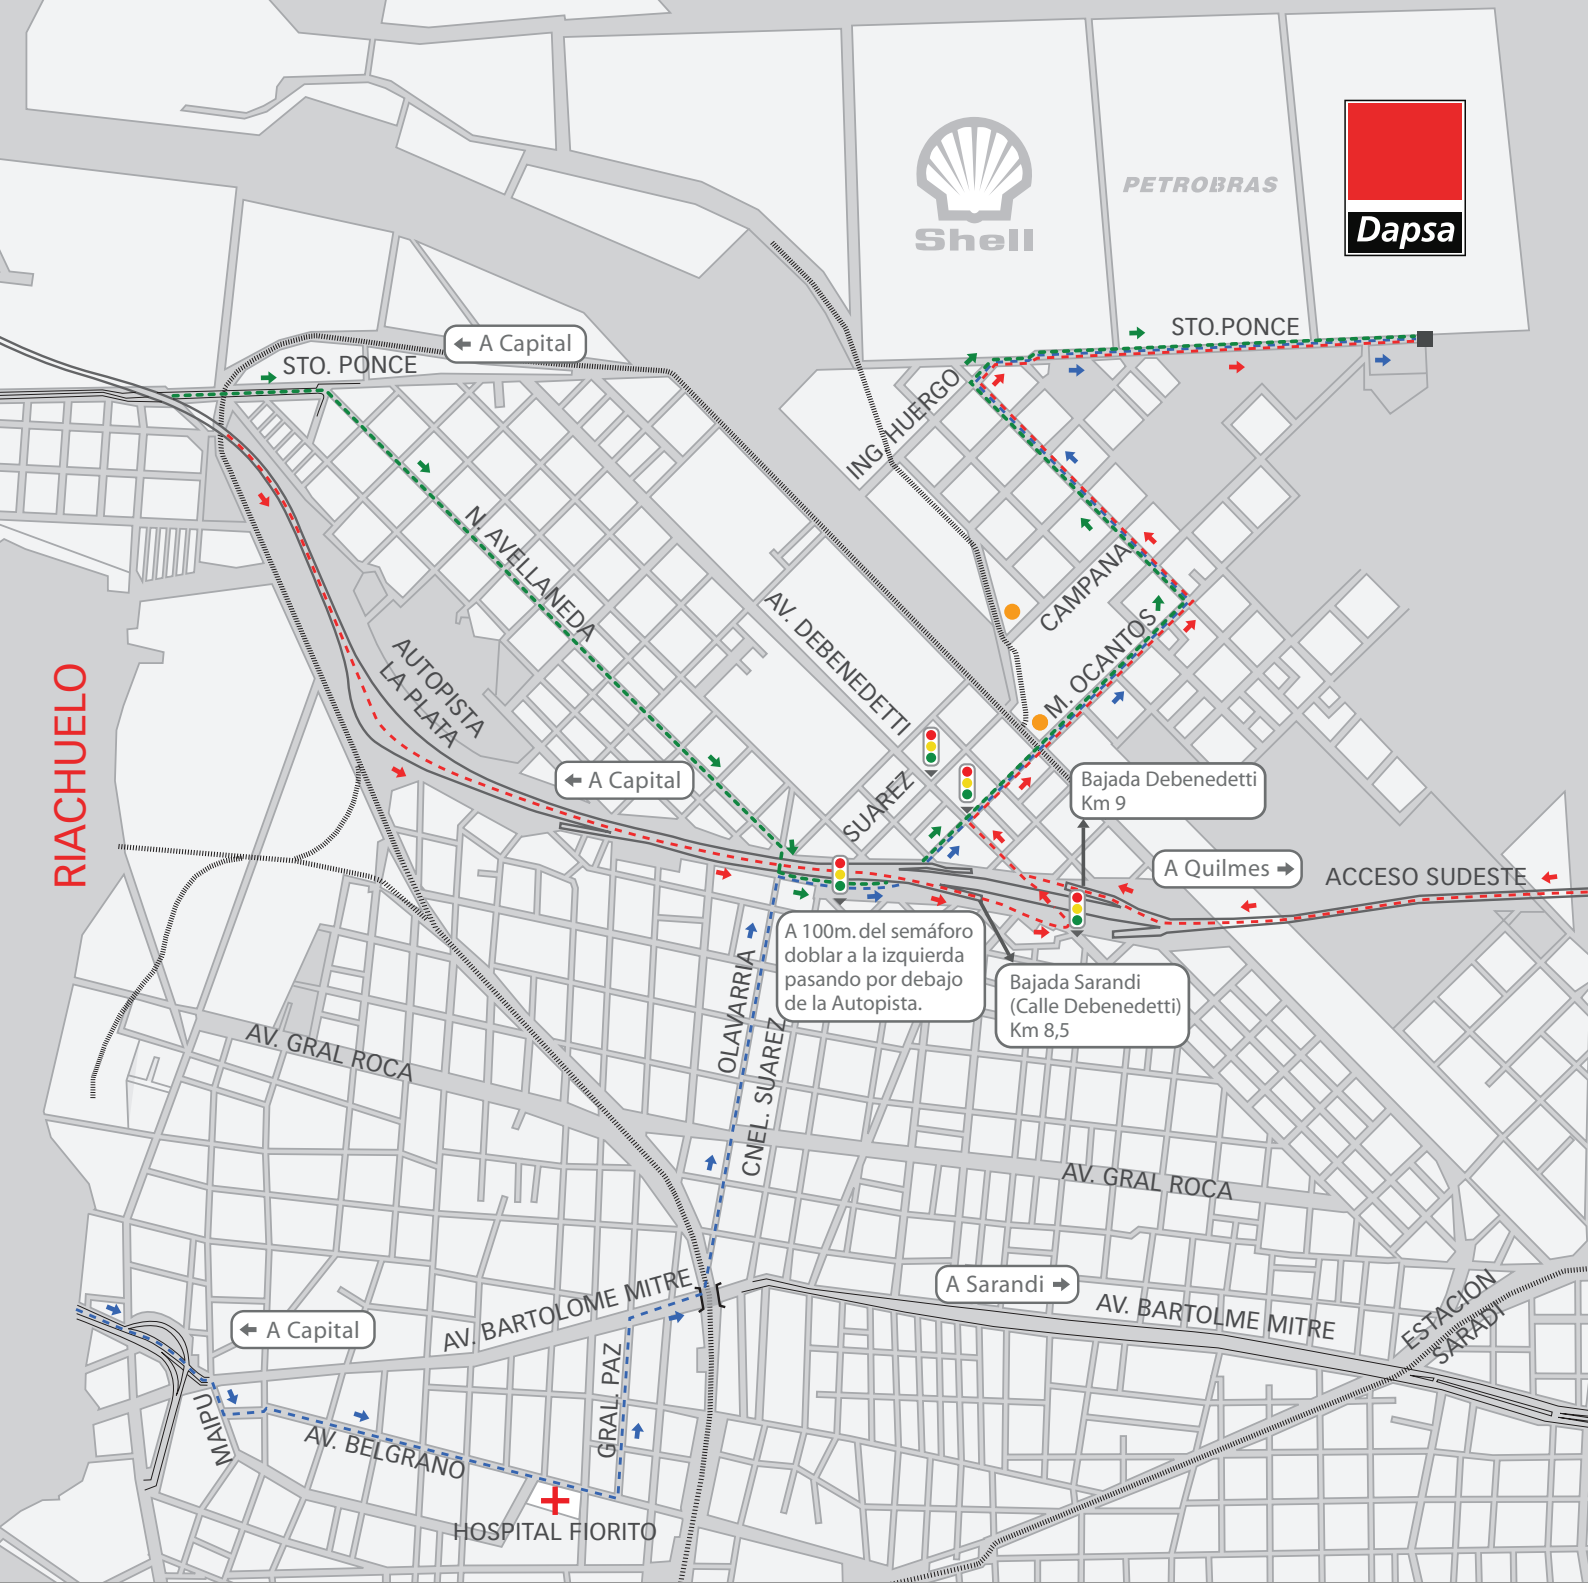

# RIO DE LA PLATA

RIACHUELO

ACCESOS

Por el Puente de la Boca (Nic. Avellaneda)

Por Autopista La Plata ó Acceso Sudeste

Por el Puente de Avellaneda (Pueyrredón)

Puesto de Prefectura